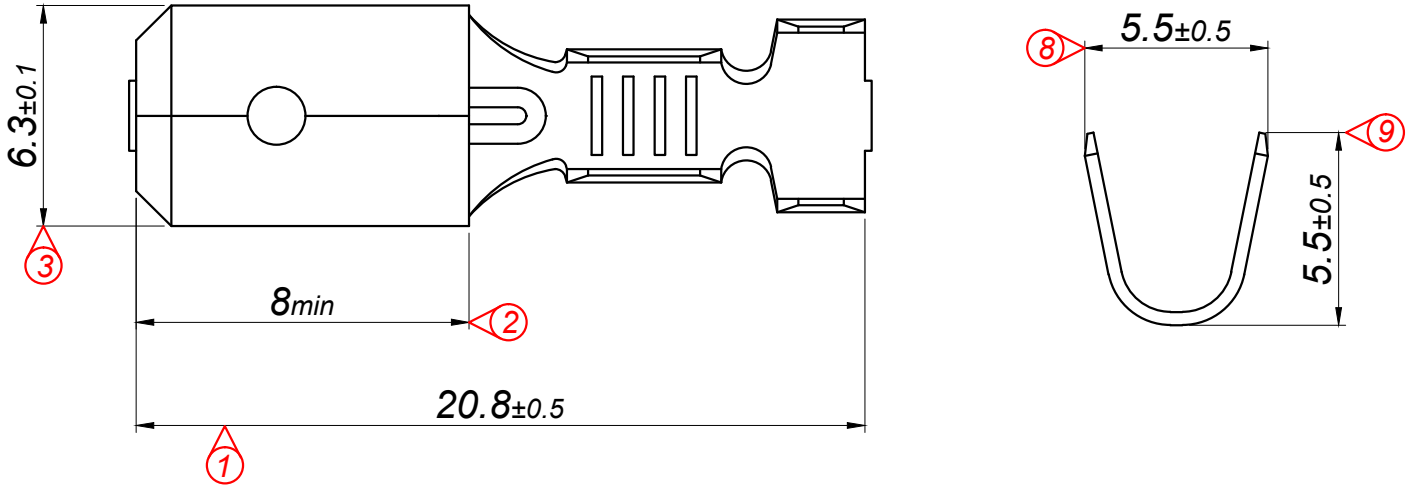

PARÇA KODU PART CODE	PARÇA ADI PART NAME	s ÖLÇÜSÜ (KALINLIK) s MEASURE (THICKNESS)	Malzeme Material	Kaplama / Coating		
				SN	AG	NI
TE 2357 DP	KISA ERKEK FİŞ UZUN TİP KULAKSIZ 6.3 =DP=	-----	(CuZn30) Pirinç / Brass	-	-	-
TE 2357 RP	KISA ERKEK FİŞ UZUN TİP KULAKSIZ 6.3 =RP=	-----	(CuZn30) Pirinç / Brass	-	-	-
TE 2357 RPK	KISA ERKEK FİŞ UZUN TİP KULAKSIZ 6.3 =RPK=	-----	(CuZn30) Pirinç / Brass	+	-	-

Perspektif  
Perspective

Kalıp çıkış yönü  
Mold output direction

Makara açılım yönü  
Reel opening direction

Ölçek  
Scale : 1.5 / 1

Kablo Kesiti

Wire Section : 1 - 2.50 mm<sup>2</sup>

Resim üzerinden ölçü almayınız  
do not measure on drawing

Tarih / Date	22.01.2013	İmza / Signature	Ölçek / Scale			
Çizen / Desing	M. Yağcı		5 / 1	01	0,38±0,03 OLAN MALZEME KALINLIĞI 0,37±0,03 OLARAK GÜNCELLENMİŞTİR.	29/03/2018
Onay / Approval	S. Gölcük			No	Değişiklik / Revision	Tarih/Date
	Parça Adı: Part Name	KISA ERKEK FİŞ UZUN TİP KULAKSIZ 6.3			Parça Kodu: Part Code	TE 2357