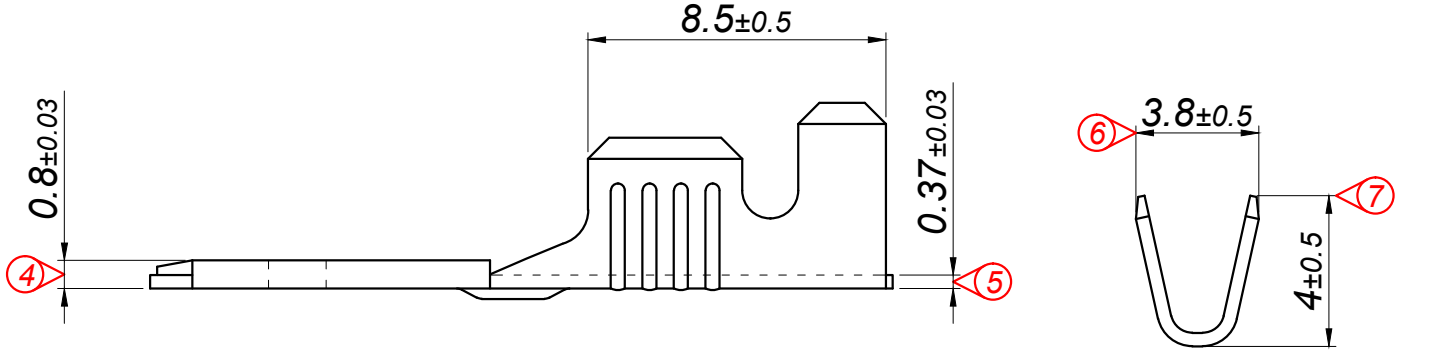

PARÇA KODU PART CODE	PARÇA ADI PART NAME	s ÖLÇÜSÜ (KALINLIK) s MEASURE (THICKNESS)	Malzeme Material	Kaplama / Coating		
				SN	AG	NI
TE 2357 DP	KISA ERKEK FİŞ UZUN TİP KULAKSIZ 6.3 =DP=	-----	(CuZn30) Pirinç / Brass	-	-	-
TE 2357 RP	KISA ERKEK FİŞ UZUN TİP KULAKSIZ 6.3 =RP=	-----	(CuZn30) Pirinç / Brass	-	-	-
TE 2357 RPK	KISA ERKEK FİŞ UZUN TİP KULAKSIZ 6.3 =RPK=	-----	(CuZn30) Pirinç / Brass	+	-	-

Perspektif  
Perspective

Kalıp çıkış yönü  
Mold output direction

Makara açılım yönü  
Reel opening direction

Ölçek  
Scale : 1.5 / 1

Kablo Kesiti

Wire Section : 1 - 2.50 mm<sup>2</sup>

Resim üzerinden ölçü almayınız  
do not measure on drawing

Tarih / Date	22.01.2013	İmza / Signature	Ölçek / Scale			
Çizen / Desing	M. Yağcı		5 / 1	01	0,38±0,03 OLAN MALZEME KALINLIĞI 0,37±0,03 OLARAK GÜNCELLENMİŞTİR.	29/03/2018
Onay / Approval	S. Gölcük			No	Değişiklik / Revision	Tarih/Date
	Parça Adı: Part Name	KISA ERKEK FİŞ UZUN TİP KULAKSIZ 6.3			Parça Kodu: Part Code	TE 2357