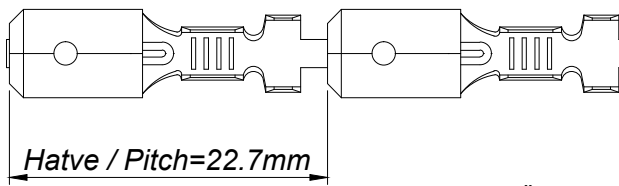

PARÇA KODU PART CODE	PARÇA ADI PART NAME	s ÖLÇÜSÜ (KALINLIK) s MEASURE (THICKNESS)	Malzeme Material	Kaplama / Coating		
				SN	AG	NI
TE 2357 DP	KISA ERKEK FİŞ UZUN TİP KULAKSIZ 6.3 =DP=	-----	(CuZn30) Pirinç / Brass	-	-	-
TE 2357 RP	KISA ERKEK FİŞ UZUN TİP KULAKSIZ 6.3 =RP=	-----	(CuZn30) Pirinç / Brass	-	-	-
TE 2357 RPK	KISA ERKEK FİŞ UZUN TİP KULAKSIZ 6.3 =RPK=	-----	(CuZn30) Pirinç / Brass	+	-	-

Perspektif  
Perspective

Kalıp çıkış yönü  
Mold output direction

Makara açılım yönü  
Reel opening direction

Ölçek  
Scale : 1.5 / 1

Kablo Kesiti

Wire Section : 1 - 2.50 mm<sup>2</sup>

Resim üzerinden ölçü almayınız  
do not measure on drawing

Tarih / Date	22.01.2013	İmza / Signature	Ölçek / Scale			
Çizen / Desing	M. Yağcı		5 / 1	01	0,38±0,03 OLAN MALZEME KALINLIĞI 0,37±0,03 OLARAK GÜNCELLENMİŞTİR.	29/03/2018
Onay / Approval	S. Gölcük			No	Değişiklik / Revision	Tarih/Date
	Parça Adı: Part Name	KISA ERKEK FİŞ UZUN TİP KULAKSIZ 6.3			Parça Kodu: Part Code	TE 2357